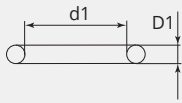

O-Ring SW14 - 36, SW1/2" - 3/4"

5/8 Zoll Antrieb

Artikelnummer:	MO-R-28
Artikelgewicht (kg):	0.002 kg
VPE:	1

TECHNISCHE EIGENSCHAFTEN

Antrieb (,,):	5/8
Hersteller:	Momento AS

ABMESSUNGEN

ABMESSUNGEN

D1 (Ø):	4
d1 (Ø):	28.0