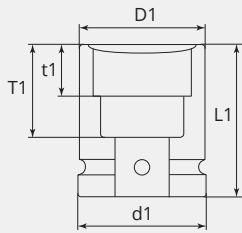

# Kraftsteckschlüssel Einsatz, 4-Kant, SW41

1 Zoll Antrieb

Artikelnummer: MO-9-4K41

Artikelgewicht (kg): 1.63 kg

VPE: 1

## ABMESSUNGEN

## ABMESSUNGEN

SW1:	41
L1 (mm):	80
D1 (Ø):	78.00
d1 (Ø):	54
T1 (mm):	47
t1 (mm):	35