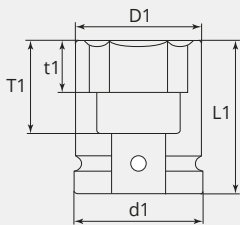

Kraftsteckschlüssel Einsatz, 6-Kant, SW36

3/4 Zoll Antrieb

Artikelnummer:	MO-2-36
Artikelgewicht (kg):	0.55 kg
VPE:	1

TECHNISCHE EIGENSCHAFTEN

Antrieb (,,):	¾
Material:	Stahl
Oberfläche:	Silverline™
Hersteller:	Momento AS

ABMESSUNGEN

ABMESSUNGEN

SW1:	36
L1 (mm):	56
D1 (Ø):	54.00

ABMESSUNGEN

d1 (Ø):	44
T1 (mm):	30
t1 (mm):	20

Hinweis

- Alle Momento Kraftsteckschlüsseleinsätze sind für das maschinelle Schrauben geeignet.
- Alle Momento Kraftsteckschlüsseleinsätze entsprechen den internationalen Standards ISO 1174-2, 1703, 1711-2 und 2725-3.