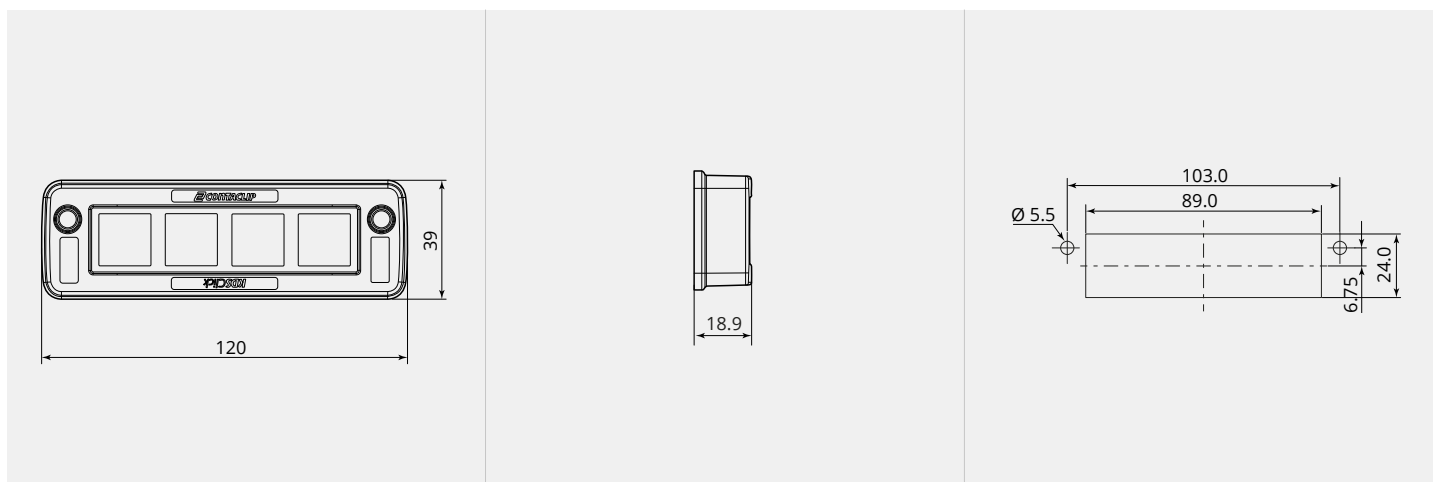

KDS-SR-FB3/E BK

Passaggio cavi compatto con guarnizione in schiuma, Lunghezza: 120 mm, Larghezza: 39 mm

Codice articolo: 29009.4

Imballo: 10

CARATTERISTICHE TECNICHE

Materiale:	Poliammide PA6.6
Rinforzato con fibra di vetro:	Sì
Senza alogeni:	Sì
Senza silicone:	Sì
Materiale di tenuta:	TPE
Colore:	Nero
Tipo di montaggio:	Vitare
Numero di fori per le viti:	2
Coppia di serraggio della vite (Nm):	3
Temperatura di lavoro min. (°C):	-40
Temperatura di lavoro max. (°C):	+120
Classe di infiammabilità UL 94:	V0
Standard di prova UL:	UL 508A
Grado di protezione EN 60529:	IP66
Conforme alla normativa ROHS:	Sì
Conforme alla normativa REACH:	Sì
Produttore:	CONTA-CLIP Verbindungstechnik GmbH

DIMENSIONI

DIMENSIONI

Larghezza (mm):	39.00
Altezza (mm):	19
Altezza di installazione (mm):	18.9
Lunghezza (mm):	120.00
Larghezza di taglio (mm):	24.00
Lunghezza di taglio (mm):	89.00
Ø vite (mm):	5.5