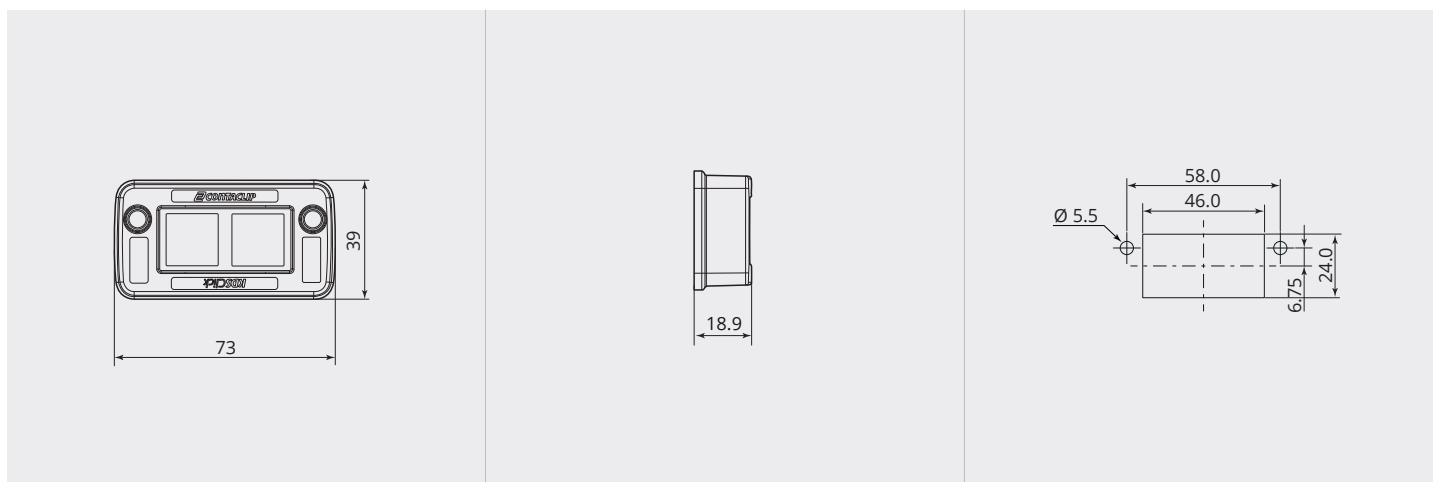

KDS-SR-FB1/B BK

Passaggio cavi compatto con guarnizione in schiuma, Lunghezza: 73 mm, Larghezza: 39 mm

Codice articolo: 29008.4

Imballo: 10

CARATTERISTICHE TECNICHE

Materiale:	Poliammide PA6.6
Rinforzato con fibra di vetro:	Sì
Senza alogeni:	Sì
Senza silicone:	Sì
Materiale di tenuta:	TPE
Colore:	Nero
Tipo di montaggio:	Vitare
Numero di fori per le viti:	2
Coppia di serraggio della vite (Nm):	3
Temperatura di lavoro min. (°C):	-40
Temperatura di lavoro max. (°C):	+120
Classe di infiammabilità UL 94:	V0
Standard di prova UL:	UL 508A
Grado di protezione EN 60529:	IP66
Conforme alla normativa ROHS:	Sì
Conforme alla normativa REACH:	Sì
Produttore:	CONTA-CLIP Verbindungstechnik GmbH

DIMENSIONI

DIMENSIONI

Larghezza (mm):	39.00
Altezza (mm):	19
Altezza di installazione (mm):	18.9
Lunghezza (mm):	73.00
Larghezza di taglio (mm):	24.00
Lunghezza di taglio (mm):	46.00
Ø vite (mm):	5.5