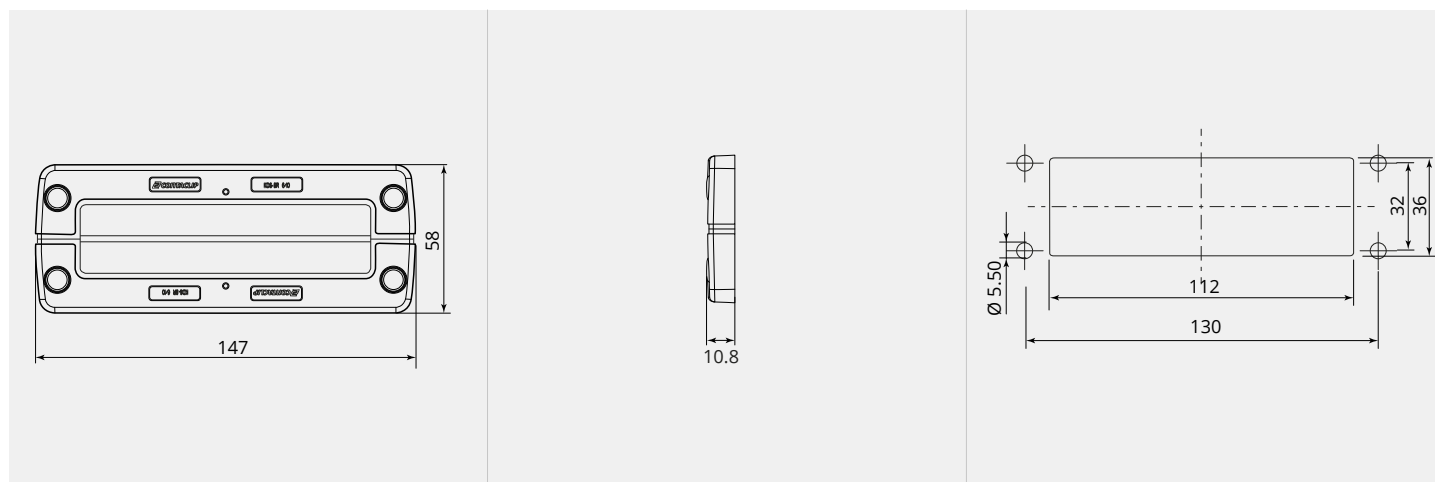

KDS-BS 10/24 BK

Telaio avvitato con guarnizione a spazzola, tipo di montaggio: a vite, lunghezza: 147 mm, larghezza: 70 mm

Codice articolo: 29002.4

Imballo: 10

CARATTERISTICHE TECNICHE

Materiale:	Poliammide PA6.6
Senza alogeni:	Sì
Senza silicone:	Sì
Colore:	Nero
Tipo di montaggio:	Vitare
Numero di fori per le viti:	4
Coppia di serraggio della vite (Nm):	3
Temperatura di lavoro min. (°C):	-40
Temperatura di lavoro max. (°C):	+90
Classe di infiammabilità UL 94:	V0
Standard di prova UL:	UL 508A
Conforme alla normativa ROHS:	Sì
Conforme alla normativa REACH:	Sì
Produttore:	CONTA-CLIP Verbindungstechnik GmbH

DIMENSIONI

DIMENSIONI

Larghezza (mm):	70
Altezza (mm):	11
Altezza di installazione (mm):	11
Lunghezza (mm):	147
Larghezza di taglio (mm):	46
Lunghezza di taglio (mm):	113.5
Ø vite (mm):	5.5