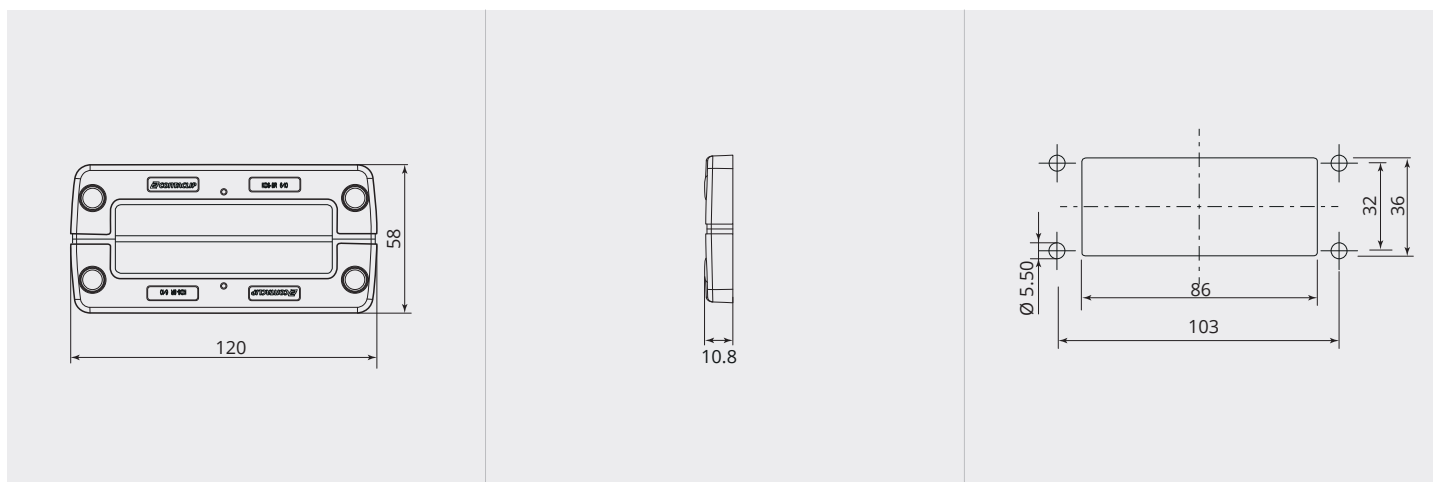

# KDS-BS 8/16 BK

Telaio avvitato con guarnizione a spazzola, tipo di montaggio: a vite, lunghezza: 120 mm, larghezza: 70 mm

Codice articolo: 29001.4

Imballo: 10

## CARATTERISTICHE TECNICHE

<b>Materiale:</b>	Poliammide PA6.6
<b>Senza alogeni:</b>	Sì
<b>Senza silicone:</b>	Sì
<b>Colore:</b>	Nero
<b>Tipo di montaggio:</b>	Vitare
<b>Numero di fori per le viti:</b>	4
<b>Coppia di serraggio della vite (Nm):</b>	3
<b>Temperatura di lavoro min. (°C):</b>	-40
<b>Temperatura di lavoro max. (°C):</b>	+90
<b>Classe di infiammabilità UL 94:</b>	V0
<b>Standard di prova UL:</b>	UL 508A
<b>Conforme alla normativa ROHS:</b>	Sì
<b>Conforme alla normativa REACH:</b>	Sì
<b>Produttore:</b>	CONTA-CLIP Verbindungstechnik GmbH

## DIMENSIONI

## DIMENSIONI

Larghezza (mm):	70
Altezza (mm):	11
Altezza di installazione (mm):	11
Lunghezza (mm):	120
Larghezza di taglio (mm):	46
Lunghezza di taglio (mm):	91
Ø vite (mm):	5.5