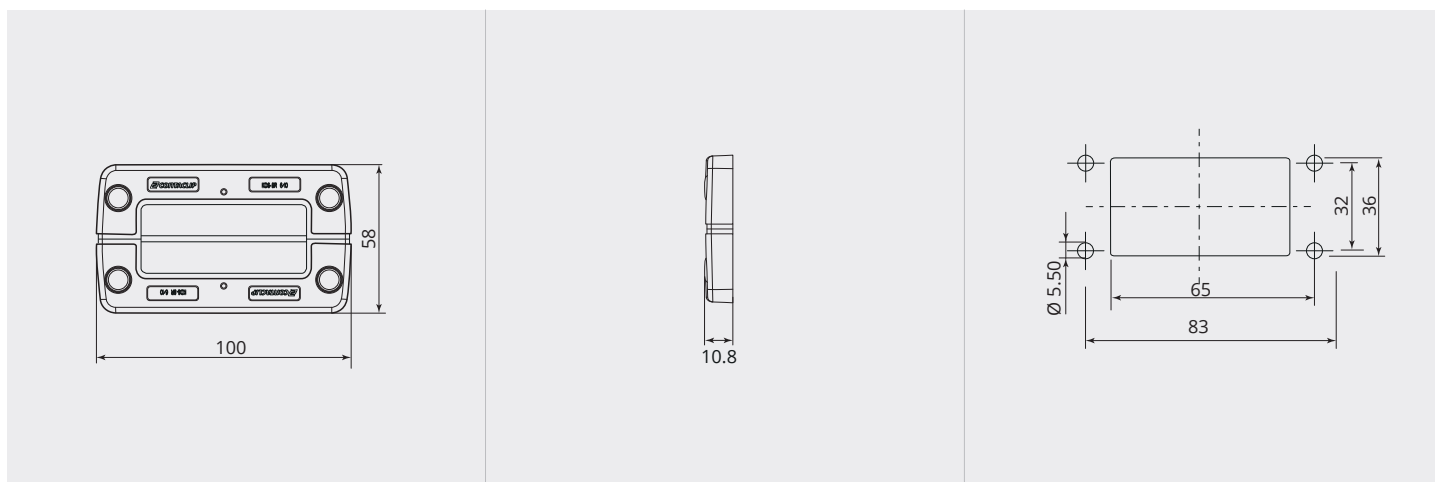

KDS-BS 6/10 BK

Telaio avvitato con guarnizione a spazzola, tipo di montaggio: a vite, lunghezza: 100 mm, larghezza: 70 mm

Codice articolo: 29000.4

Imballo: 10

CARATTERISTICHE TECNICHE

Materiale:	Poliammide PA6.6
Senza alogeni:	Sì
Senza silicone:	Sì
Colore:	Nero
Tipo di montaggio:	Vitare
Numero di fori per le viti:	4
Coppia di serraggio della vite (Nm):	3
Temperatura di lavoro min. (°C):	-40
Temperatura di lavoro max. (°C):	+90
Classe di infiammabilità UL 94:	V0
Standard di prova UL:	UL 508A
Conforme alla normativa ROHS:	Sì
Conforme alla normativa REACH:	Sì
Produttore:	CONTA-CLIP Verbindungstechnik GmbH

DIMENSIONI

DIMENSIONI

Larghezza (mm):	70
Altezza (mm):	11
Altezza di installazione (mm):	11
Lunghezza (mm):	100
Larghezza di taglio (mm):	46
Lunghezza di taglio (mm):	68.5
Ø vite (mm):	5.5