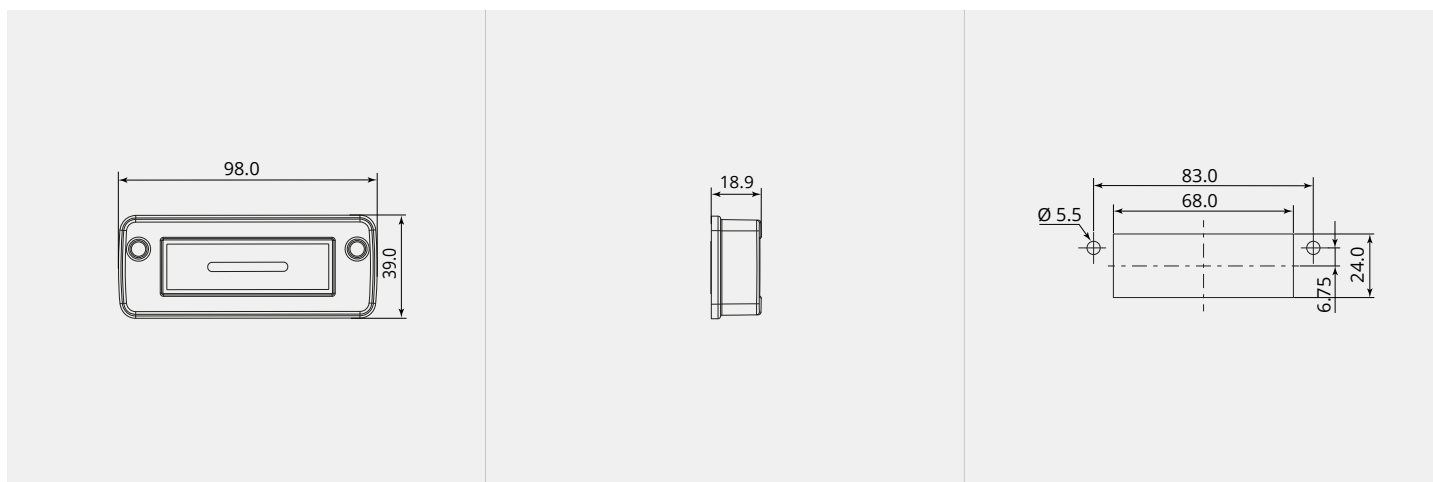

# KDS-SR-FB2/C BK

Passaggio cavi compatto con guarnizione in schiuma, Lunghezza: 98 mm, larghezza: 39 mm

Codice articolo: 28799.4

Imballo: 10

## CARATTERISTICHE TECNICHE

<b>Materiale:</b>	Poliammide PA6.6
<b>Rinforzato con fibra di vetro:</b>	Sì
<b>Senza alogeni:</b>	Sì
<b>Senza silicone:</b>	Sì
<b>Materiale di tenuta:</b>	TPE
<b>Colore:</b>	Nero
<b>Tipo di montaggio:</b>	Vitare
<b>Numero di fori per le viti:</b>	2
<b>Coppia di serraggio della vite (Nm):</b>	3
<b>Temperatura di lavoro min. (°C):</b>	-40
<b>Temperatura di lavoro max. (°C):</b>	+120
<b>Classe di infiammabilità UL 94:</b>	V0
<b>Standard di prova UL:</b>	UL 508A
<b>Grado di protezione EN 60529:</b>	IP66
<b>Conforme alla normativa REACH:</b>	Sì
<b>Produttore:</b>	CONTA-CLIP Verbindungstechnik GmbH

## DIMENSIONI

## DIMENSIONI

Larghezza (mm):	39.00
Altezza (mm):	19
Altezza di installazione (mm):	18.9
Lunghezza (mm):	98.00
Larghezza di taglio (mm):	24.00
Lunghezza di taglio (mm):	68.00
Ø vite (mm):	5.5