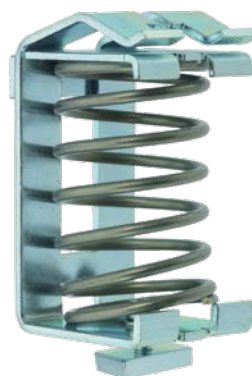

SAB 32/GWP

Clip du raccordement blindage, type de montage : TS 32, diamètre max. du câble : 32 mm

Numéro d'article: 17359.0

UC: 10

CARACTÉRISTIQUES TECHNIQUES

Matériau:	Acier
Type de montage:	Rail en C
Diamètre du câble min.:	15
Diamètre max. du câble (mm):	32
Conforme à la norme REACH:	Oui
Conforme à la norme ROHS:	Oui
Fabricant:	CONTA-CLIP Verbindungstechnik GmbH

DIMENSIONS

Longueur (mm):	35.7
Largeur (mm):	33