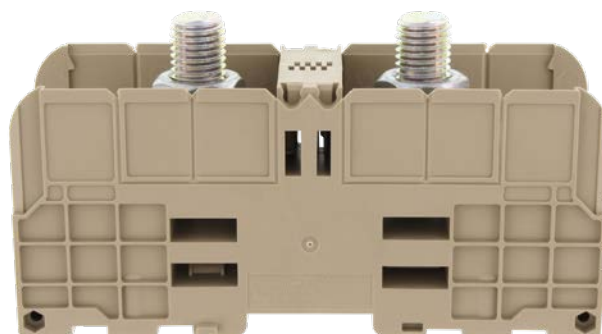

HSKG 300/M16/B/B BG

Morsetto a bullone per correnti elevate, collegamento a bullone, tipo di montaggio: TS 35/7,5, sezione nominale: 300 mm², larghezza: 55 mm, colore: beige

Codice articolo:	17035.2
Peso del prodotto	0.1467 kg
Imballo:	10

CARATTERISTICHE TECNICHE

Tipo de collegamento:	Attacco a bullone
Sezione nominale (mm ²):	300
Corrente nominale (A):	520
Tensione nominale (VDC):	1000
Filettatura del bullone:	M 16
Numero di poli:	2
Coppia di serraggio min. (Nm):	25
Coppia di serraggio max. (Nm):	60
Materiale:	Poliammide PA6.6

CARATTERISTICHE TECNICHE

Colore:	Beige
Tipo di montaggio:	TS 35/7,5
Classe di infiammabilità UL 94:	V0
Produttore:	CONTA-CLIP Verbindungstechnik GmbH

DIMENSIONI

Lunghezza (mm):	164
Larghezza (mm):	55
Altezza TS (mm):	86