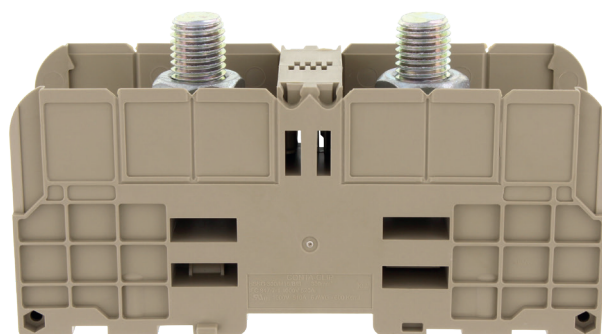

HSKG 300/M16/B/B BG

Morsetto a bullone per correnti elevate, collegamento a bullone, tipo di montaggio: TS 35/7,5, sezione nominale: 300 mm², larghezza: 55 mm, colore: beige

Codice articolo:	17024.2
Peso del prodotto	0.39 kg
Imballo:	5

CARATTERISTICHE TECNICHE

Tipo de collegamento:	Attacco a bullone
Sezione nominale (mm ²):	300
Corrente nominale (A):	520
Tensione nominale (VDC):	1000
Filettatura del bullone:	M 16
Numero di poli:	2
Coppia di serraggio min. (Nm):	25
Coppia di serraggio max. (Nm):	60
Materiale:	Poliammide PA6.6

CARATTERISTICHE TECNICHE

Colore:	Beige
Tipo di montaggio:	TS 35/7,5
Classe di infiammabilità UL 94:	V0
Produttore:	CONTA-CLIP Verbindungstechnik GmbH

DIMENSIONI

Lunghezza (mm):	164
Larghezza (mm):	55
Altezza TS (mm):	86